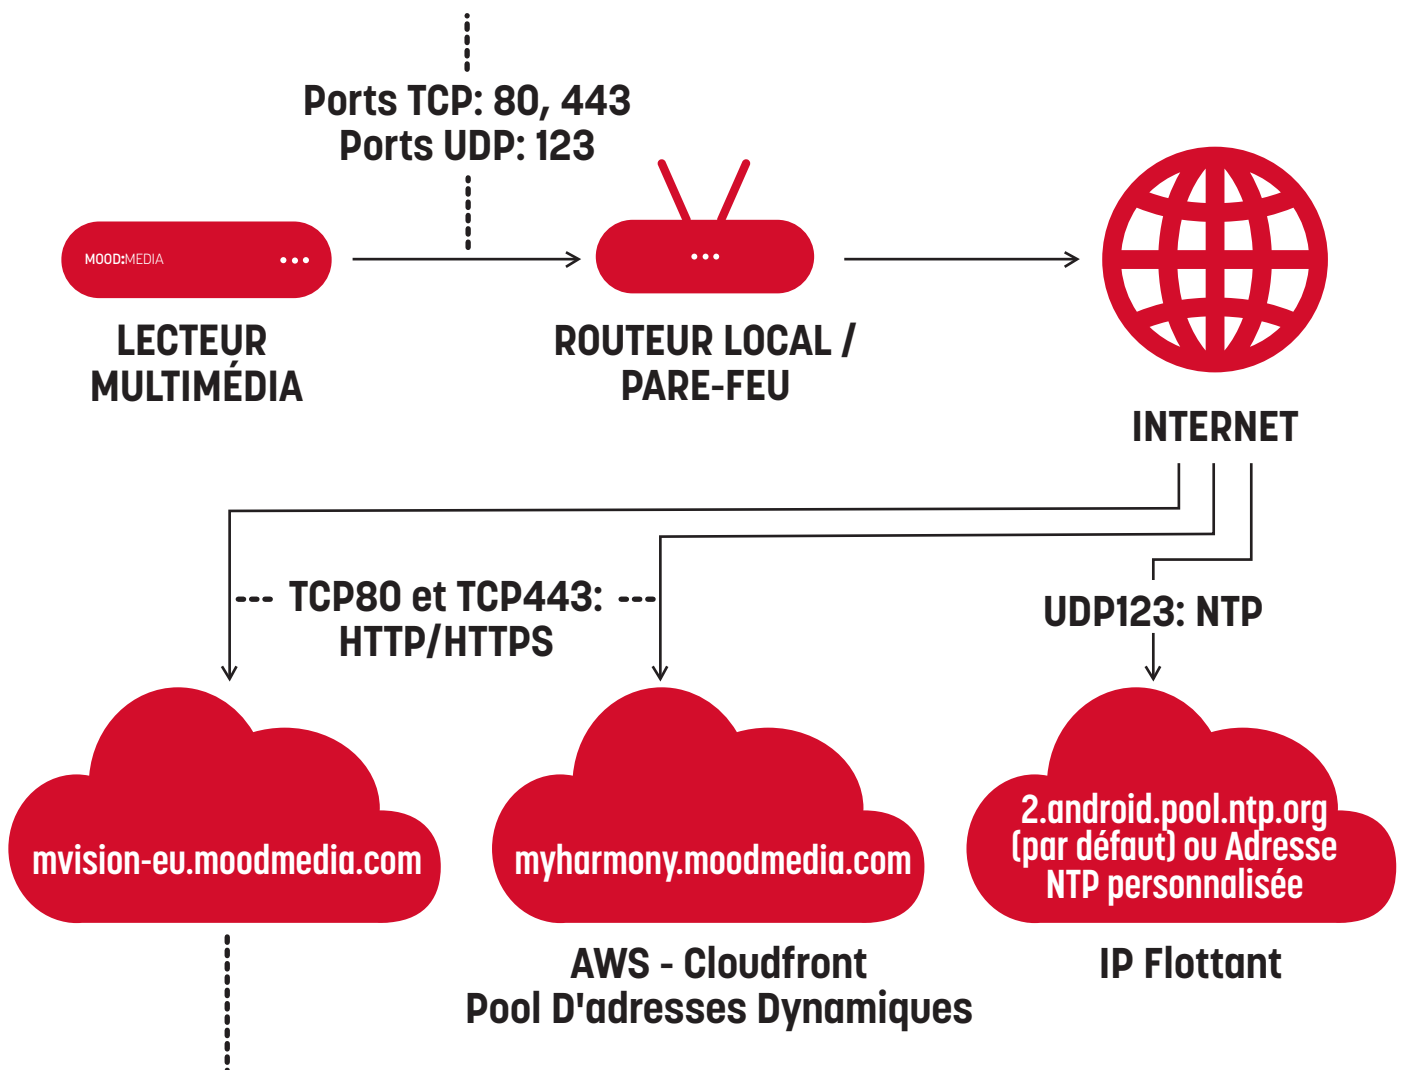

HARMONY™ LECTEUR MULTIMÉDIA EXIGENCES RÉSEAU

Les demandes effectuées sur ces ports incluent: La livraison du Contenu, les mises à jour logicielles, les pulsations du lecteur et heure du réseau. Toutes les demandes sont initiées par le lecteur multimédia.

Mood Media en option
contenu tel que la météo en
direct, Flux RSS, flux Twitter.