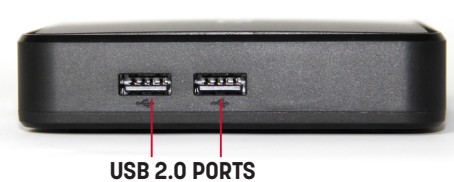

Rechterpaneel