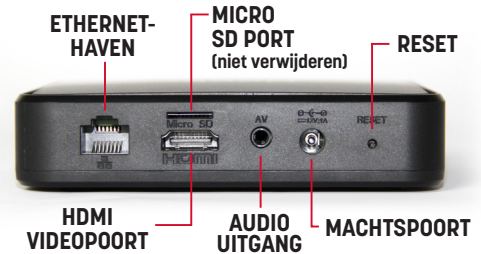

Achterpaneel