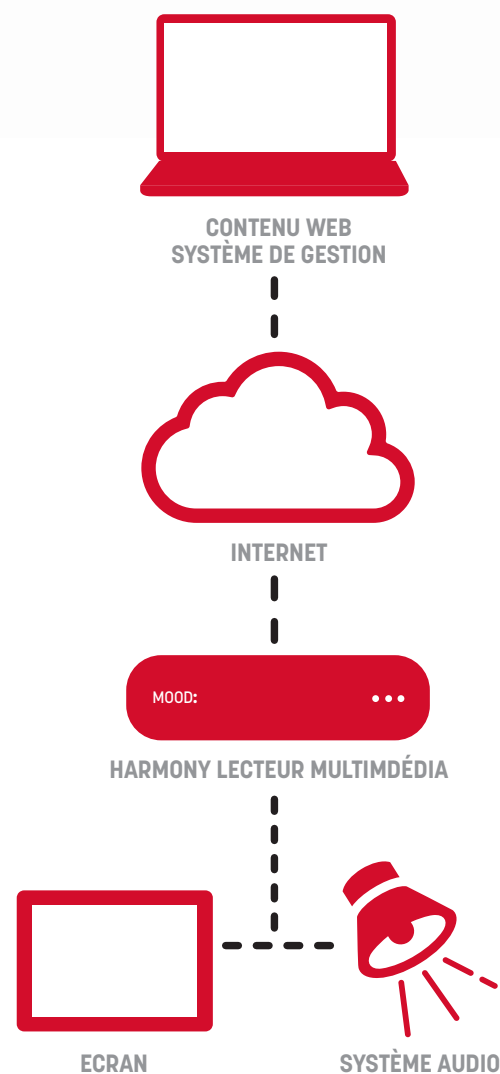

WAAROM HARMONY?

ONGEËVENAARDE CONTROLE OVER JE MUZIEK. Creëer het perfecte geluid voor je merk en kies uit meerdere professioneel ontworpen muziek programmeeropties - allemaal ondersteund door 's werelds grootste bibliotheek met volledig gelicentieerde muziek.

EENVOUDIG VISUAL CONTENTBEHEER. Beheer en plan direct je digital signage-oplossingen op één of meerdere locaties.

ONDERSTEUNT MEERDERE BESTANDSTYPEN. Harmony ondersteunt alle gangbare HD afbeelding- en videobestanden, waaronder HTML5, RSS-feeds, live streaming en meer.

UITBREIDBARE OPSLAG. Met een opslagcapaciteit van 16 tot 256 GB maakt Harmony het gemakkelijk om een schat aan muziek, messaging en visual content op te slaan.

EENVOUDIGE INSTALLATIE. Harmony is ontworpen voor een eenvoudige plug & play-installatie. Ingebouwde montagepoorten maken het gemakkelijk om de speler te bevestigen.

GECENTRALISEERDE MONITORING. Bewaak de conditie van je Harmony-players via de online monitoring-app van Mood: in één oogopslag zicht op apparaten die offline zijn, bekijk prestatiestatistieken, recent afgespeelde content, stuur on-click commando's, exporteer rapporten en meld je aan voor e-mailmeldingen.

ENERGIEBESPARING. Harmony is ontworpen om 'altijd aan' te zijn en is ontworpen met het oog op energiebesparing, met een vermogen van minder dan 10W, ongeacht welke content er wordt afgespeeld.