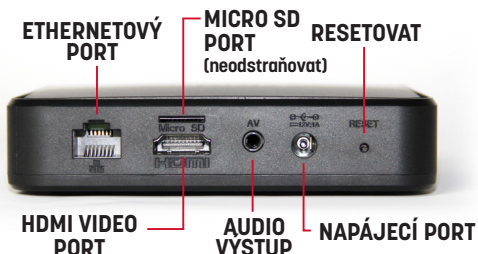

Zadní Panel