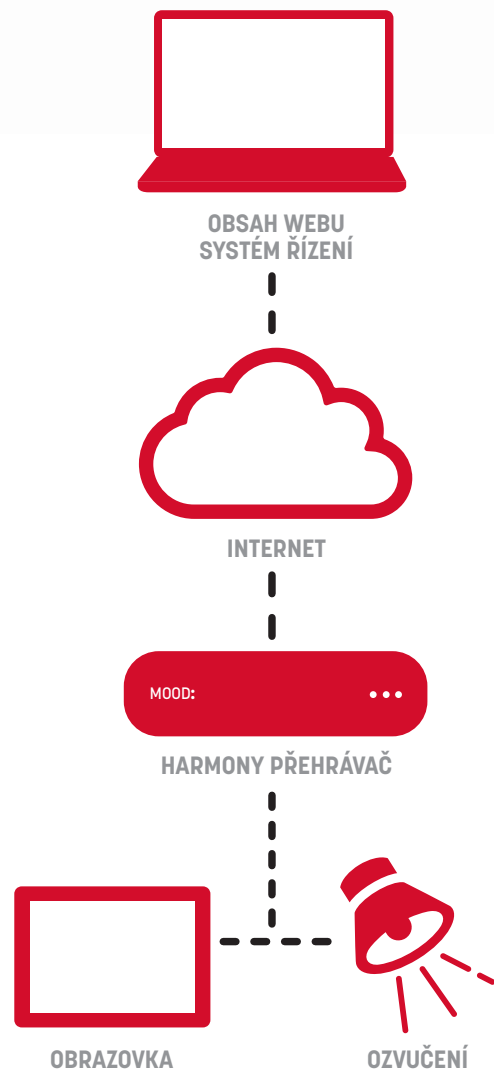

PROČ HARMONY?

BEZKONKURENČNÍ KONTROLA HUDBY. Vytvořte pro svou značku dokonalý zvuk a vyberte si z několika profesionálně navržených možností programování hudby - vše zaštitěné největší knihovnou hudby s plně licencovanou hudbou.

SNADNÁ SPRÁVA VIZUÁLNÍHO OBSAHU. Okamžitě spravujte a naplánujte svá digital signage řešení na jednom nebo více místech zároveň.

PODPORUJE VÍCE TYPŮ SOUBORŮ. Harmony podporuje všechny běžné typy HD obrazových a video souborů, včetně HTML5, RSS kanálů, živého vysílání a dalších.

ROZŠÍŘITELNÉ ULOŽIŠTĚ. Od 16 GB do 256 GB, Harmony usnadňuje ukládání velkého množství hudby, zpráv a digital signage obsahu.

SNADNÁ INSTALACE. Harmony je navržen pro snadnou 'zapoj a hraj' instalaci. Vestavěné přípojovací vstupy usnadňují připojení přehrávače.

CENTRALIZOVANÉ MONITOROVÁNÍ. Pohodlně sledujte flotilu svých Harmony zařízení skrze online monitorovací aplikaci od Mood: snadno identifikujete zařízení, která jsou offline, zkontrolujete metriky výkonu, nedávno přehrávaný obsah, odešlete příkazy jedním kliknutím, exportujete reporty a aktivujete emailová upozornění.

ENERGETICKY ÚSPORNÉ. Navržen, aby byl stále zapnutý, Harmony byl navržen s ohledem na energetickou úsporu, spotřebuje méně než 10 W energie bez ohledu na to, jaký obsah přehrává.