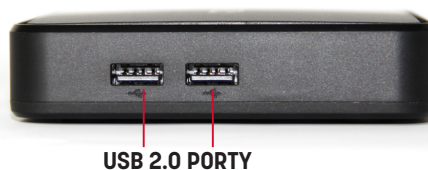

Pravý Panel