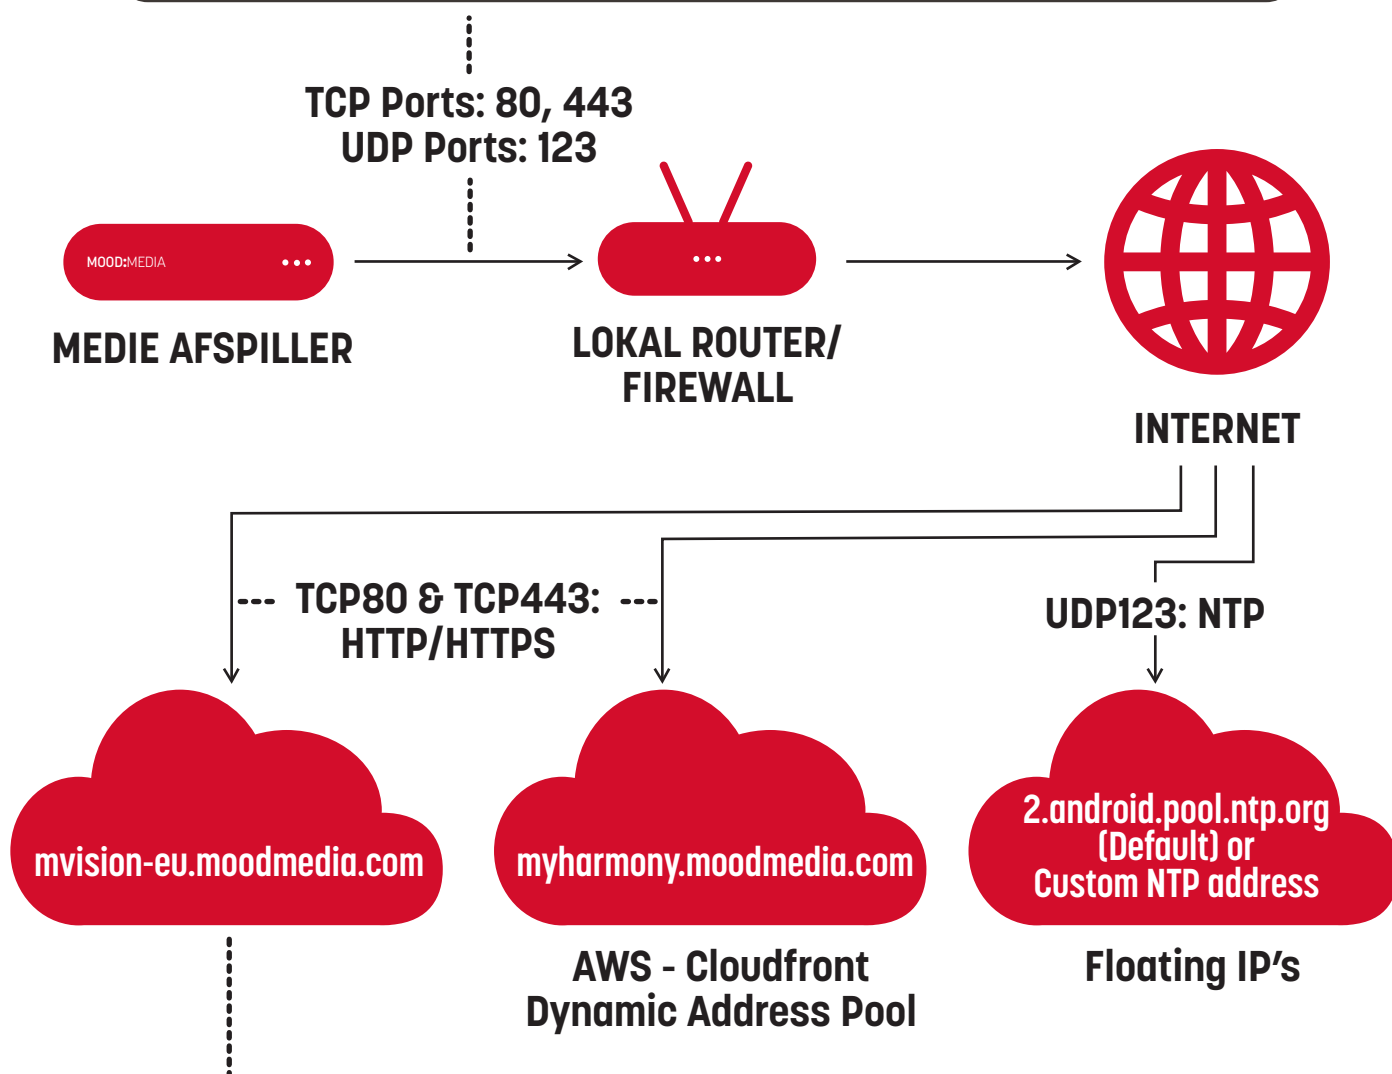

HARMONY™ MEDIA PLAYER/ AFSPILLER NETVÆRKS KRAV

Forespørgsler fremsat over disse porte inkluderer: Indholds levering, Software Opdateringer, Afspiller Heartbeats, and Netværk tid. Alle forespørgsler er indledt af medie afspilleren.

Mood Media valgfrt indhold, som live vejr, RSS Feeds, Twitter Feeds.