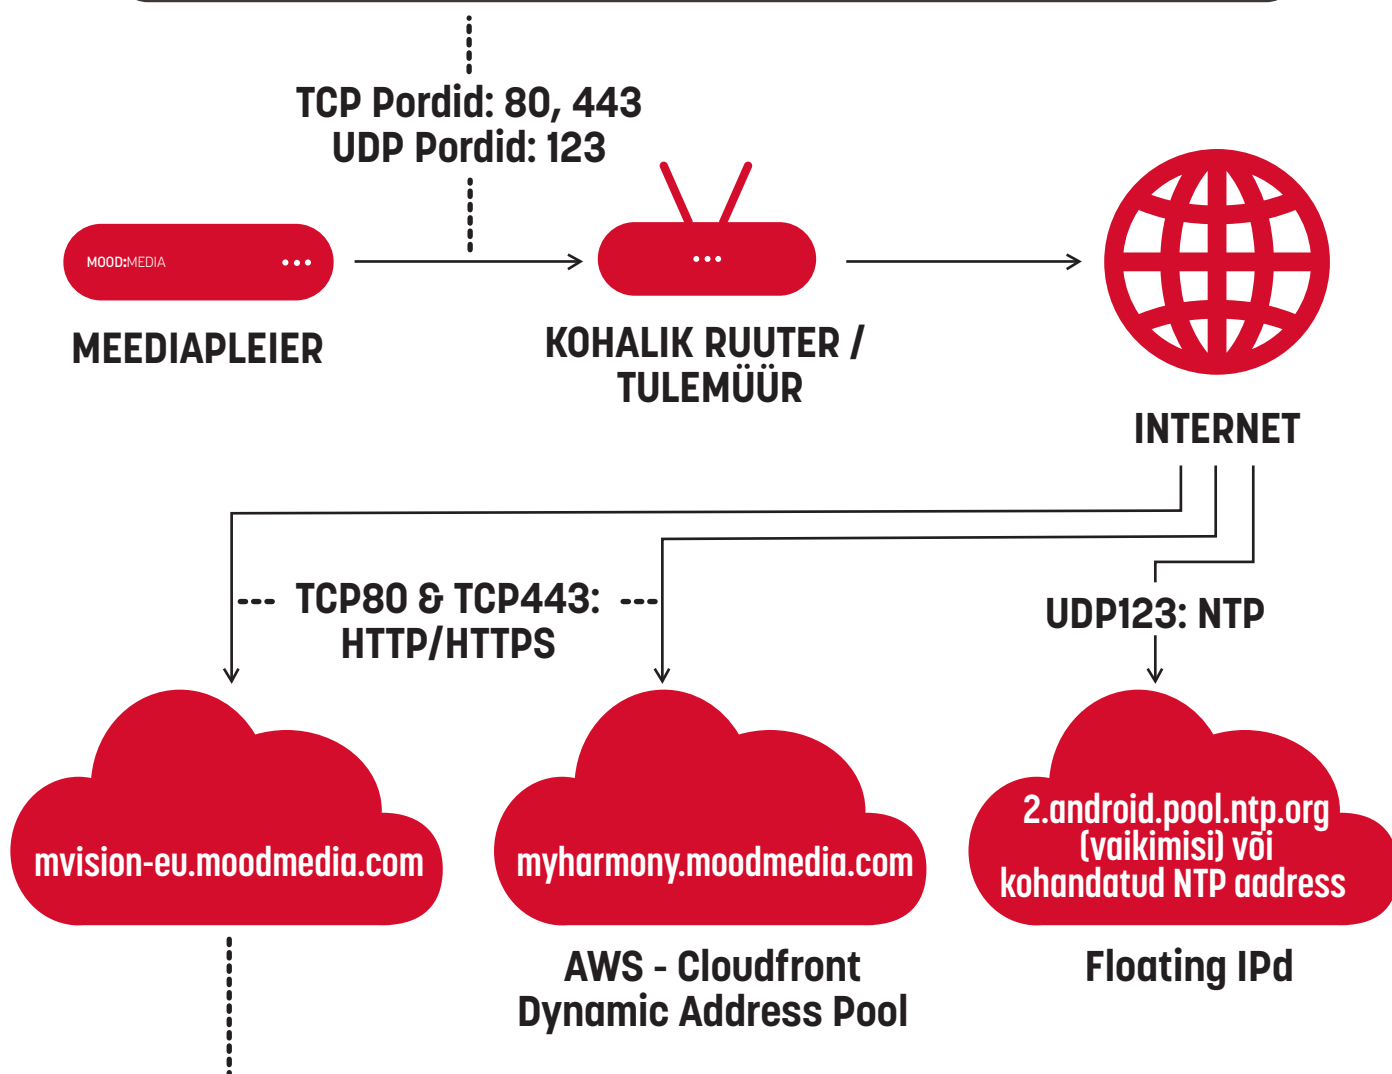

HARMONY™ MEEDIAPLEIERI VÖRGUNÕUDED

Üle nende portide tehtud päringud sisaldavad: sisu tellimine, tarkvarauuendused, võrguaeg, pleieri seisukord. Kõik päringud teeb meediapleier ise.

Mood Media valikuline sisu nagu näiteks ilm, RSS kanalid, Twitter.