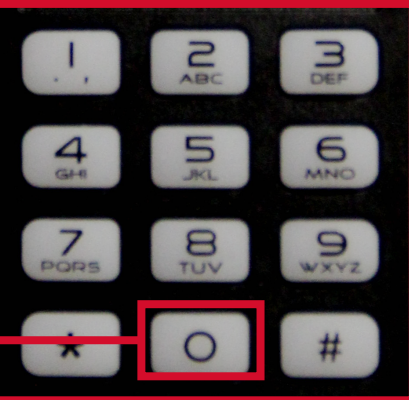

Mykistys

Standby*

Home

(käytä päästäksesi
päävalikkoon)

Hotspot-tila

(paina 3 sekunnin ajan
pyydettyäessä, liittyy Harmony
Setup Mobile applikaatioon)

Käytä tätä osaa
vain, jos Harmony-
soitin on kytketty
näyttöön.

**Suuntanuolet
& OK**

Takaisin

(voidaan käyttää myös
virtuaalisen näppäimistön
piilottamiseen)

**Seuraava
soittolistaohjelma**

**Ääni
koveammalle**

**Ääni
hiljemmalle**

**Edellinen
soittolistaohjelma**

**Palauttaa
soittolistaohjelmalle**

**Jokainen numero
vastaa Harmony-
soittimelle ladattua
soittolistaohjelmaa.****

MOOD:

**Standby -tilaa ei voida käyttää liikkeesi aukioloaikoina. Voit muuttaa aukioloaikoja osoitteessa myharmony.moodmedia.com ja valitsemalla "Locations".*