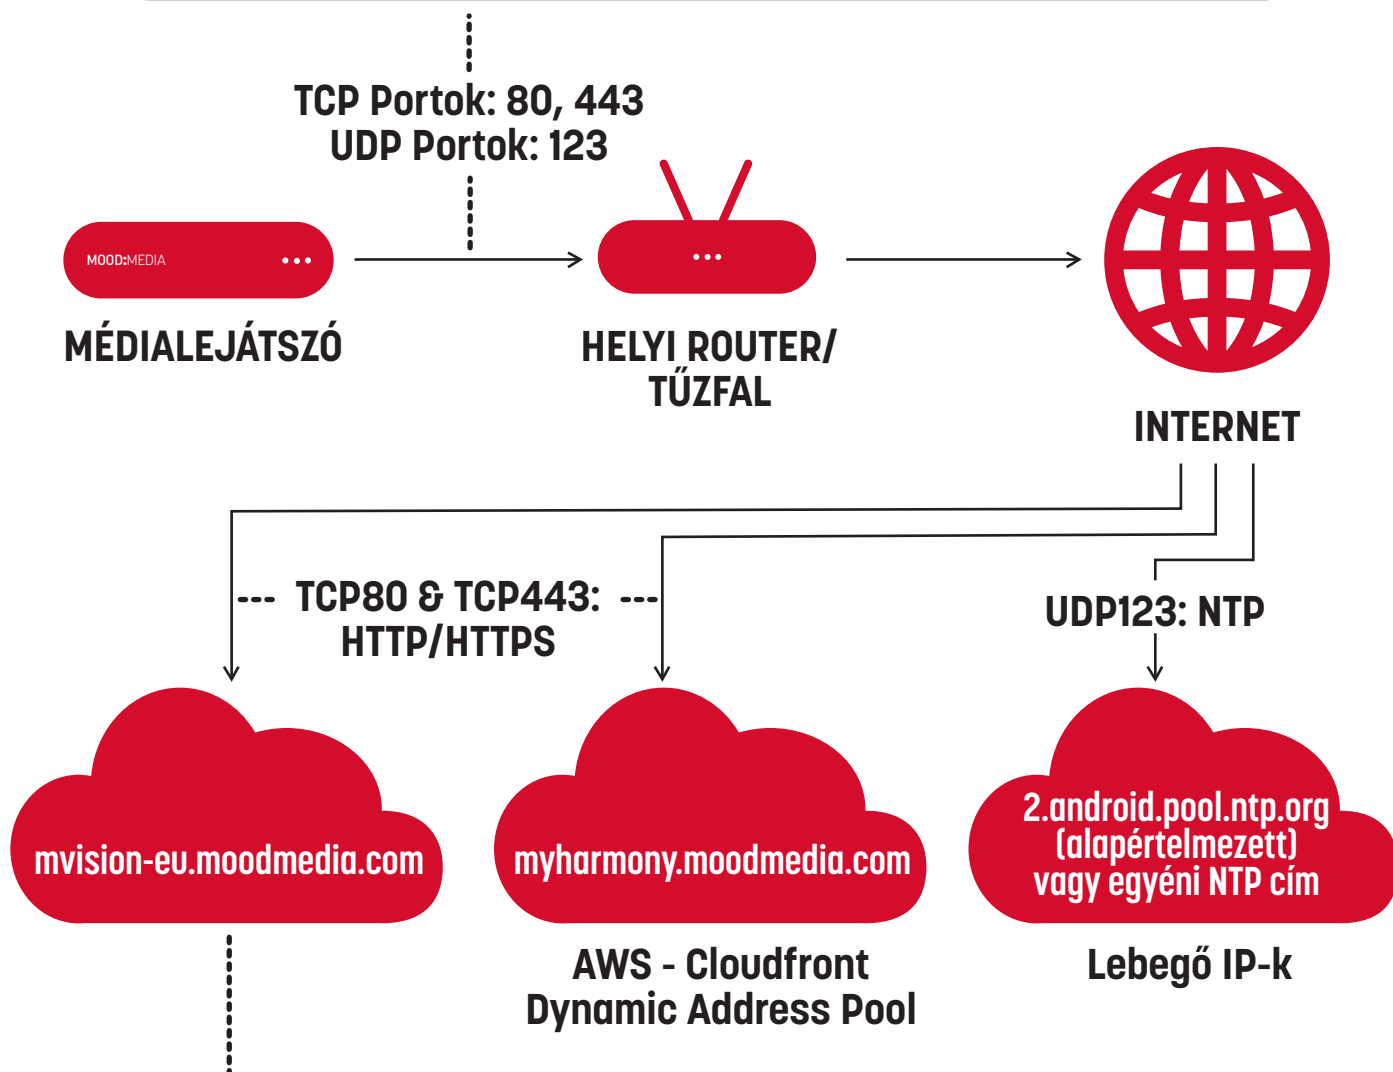

HARMONY™ MÉDIALEJÁTSZÓ HÁLÓZATI KÖVETELMÉNYEK

Ezekon a portokon történő kérések: tartalomszállítás, szoftverfrissítések, lejátszó állapotjelentése és hálózati pontos idő. Minden kérést a médialejtszó kezdeményez.

Mood Media opcionális tartalmak,
mint időjárás, RSS hírfolyamok,
Twitter hírfolyamok.