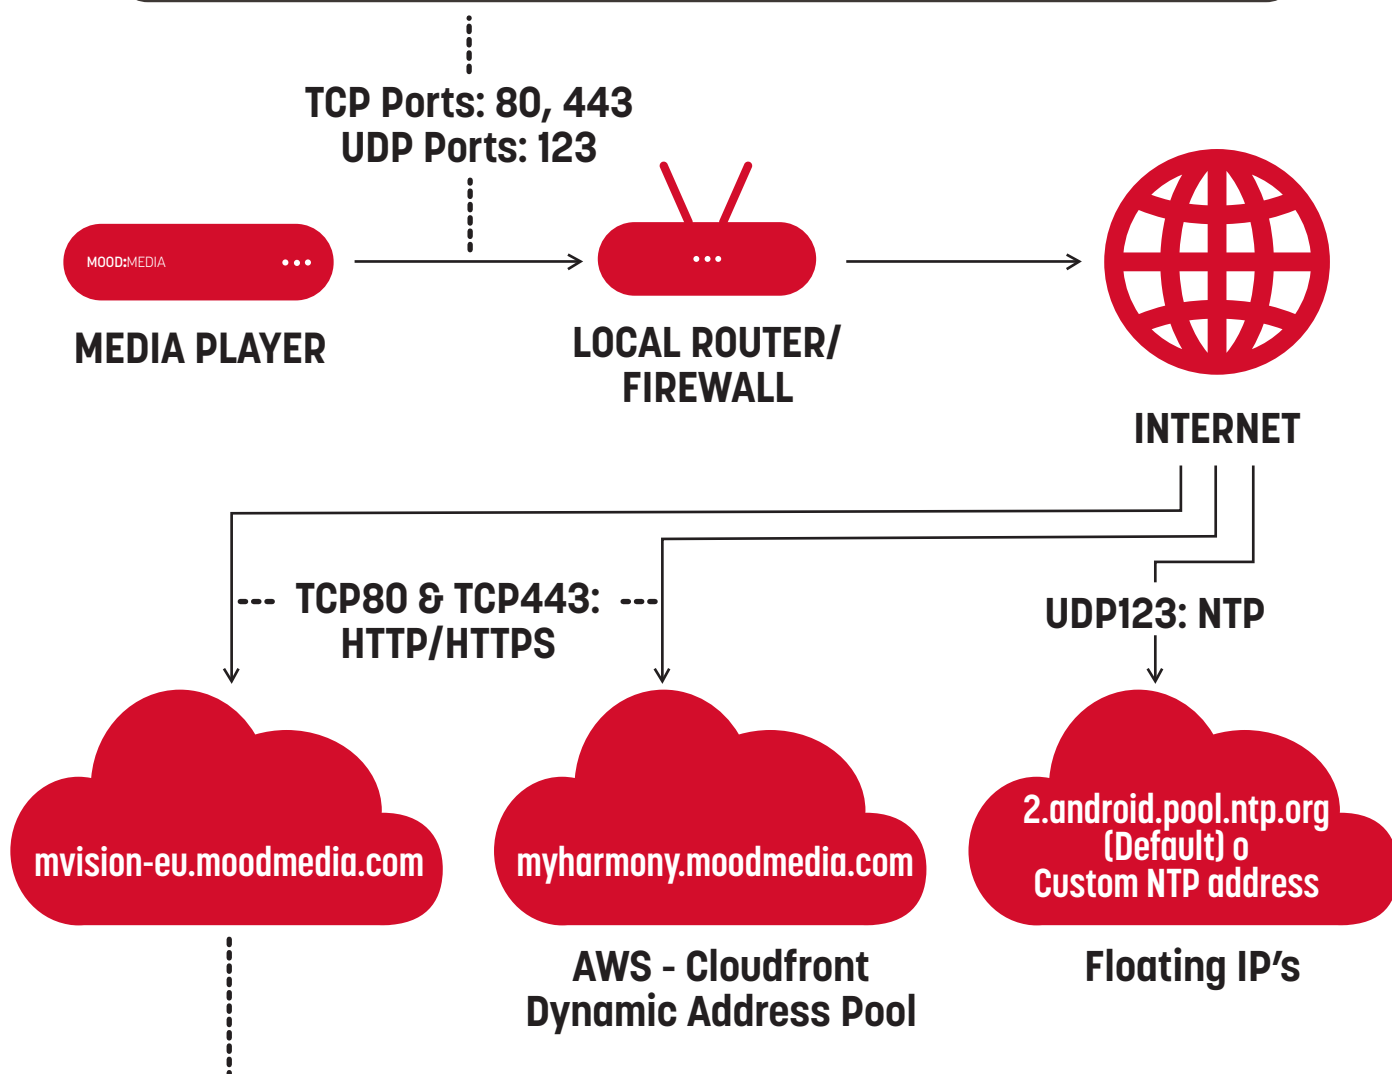

# HARMONY™ MEDIA PLAYER REQUISITI DEL NETWORK

Le richieste inviate attraverso queste porte includono:  
Delivery dei contenuti, Updates del Software, Heartbeat del  
Player, Network time. Tutte le richieste partono dal player.

Mood Media contenuti opzionali  
come ad esempio meteo live,  
RSS Feeds, Twitter Feeds.