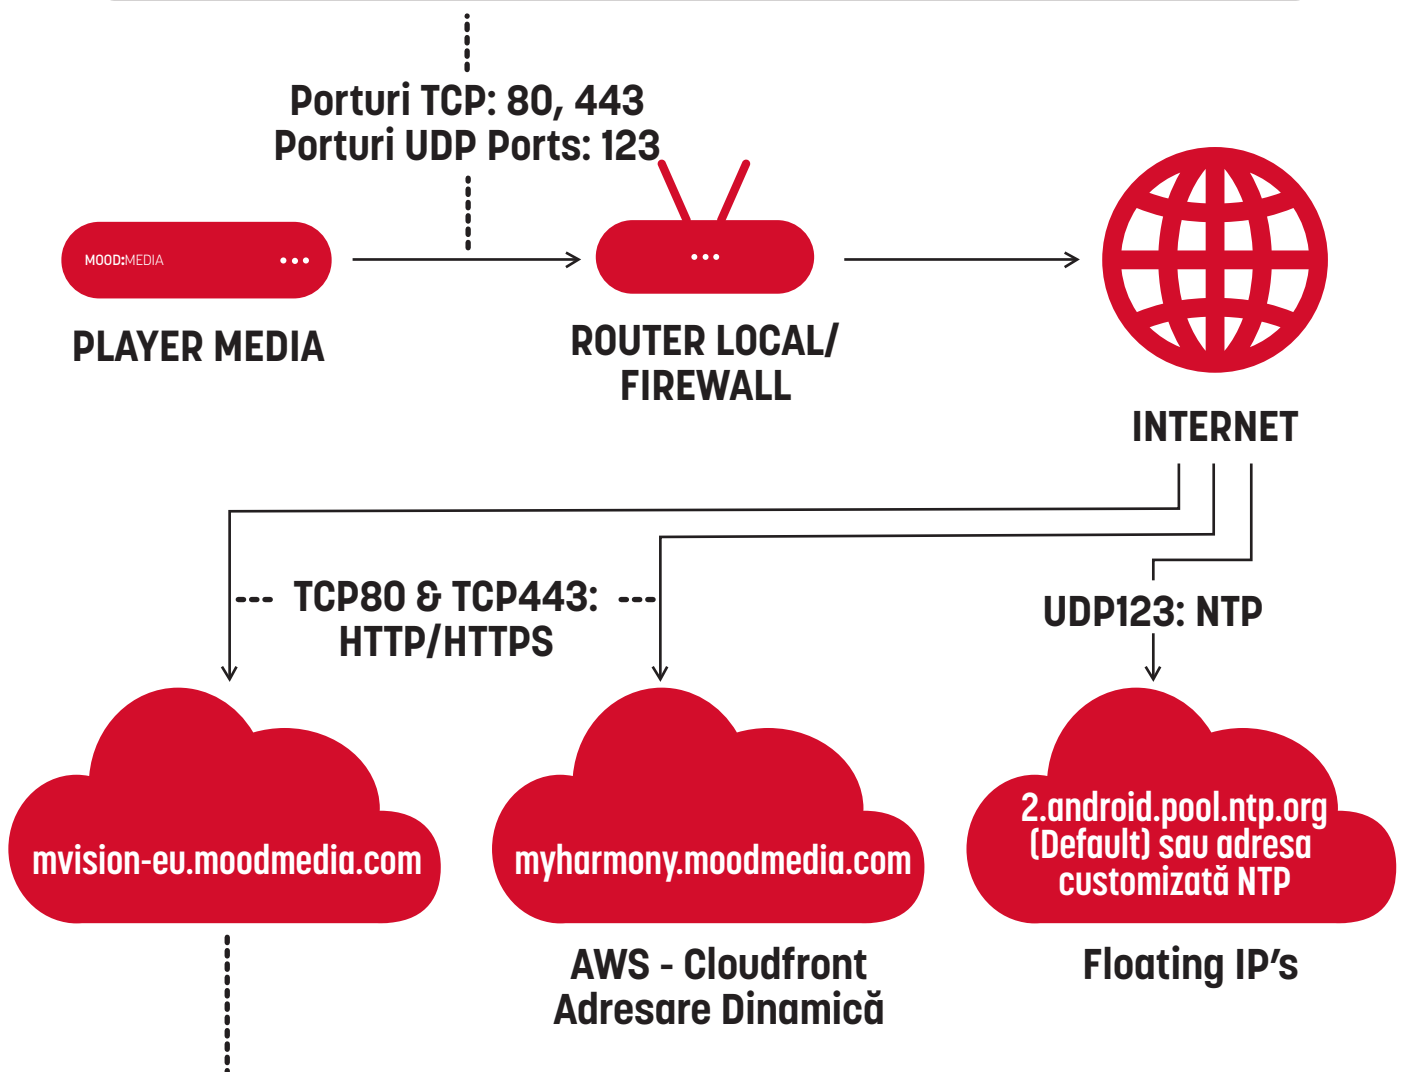

# HARMONY™ PLAYER MEDIA

## CERINȚE DE REȚEA

Comunicarea cu serverul via aceste porturi include:  
Livrare de conținut, update de software, status player, actualizare  
oră via rețea/internet. Comunicările sunt inițiate de player.