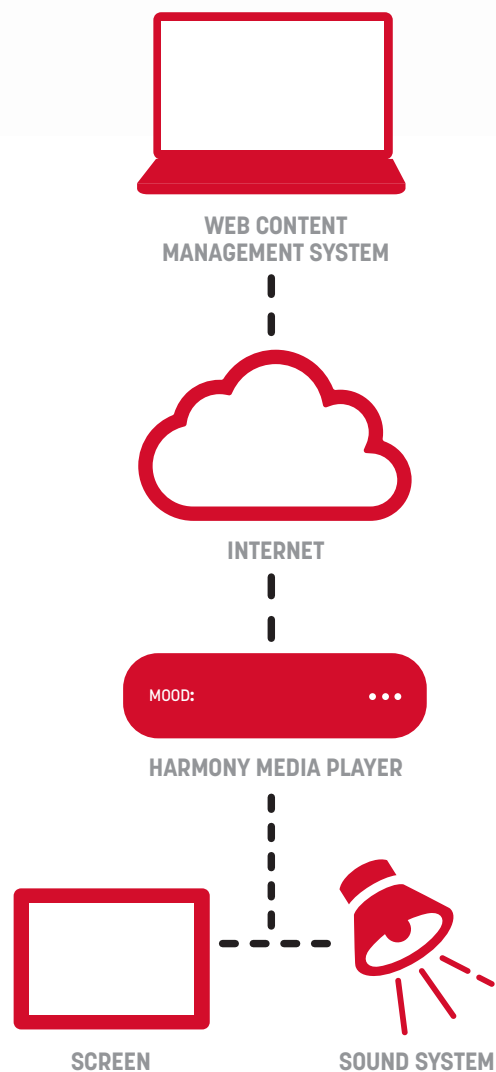

DE CE HARMONY?

CONTROL MUZICAL. Creați un sound perfect pentru afacerea dumneavoastră. Alegeți din multiplele opțiuni de playlisturi, compilate de specialiștii noștri muzicali, care au la dispoziție cea mai mare bază de date muzicală din lume.

MANAGEMENT FACIL AL CONȚINUTULUI VIDEO. Gestionați instant soluțiile Digital Signage pentru unul sau mai multe proiecte.

SUPORTĂ TIPURI MULTIPLE DE FIȘIERE. Harmony suportă toate tipurile de imagini și video HD, HTML5, feed RSS, streaming live și multe altele.

CAPACITATE DE STOCARE FLEXIBILĂ. De la 16 GB la 256 GB, este ușor pentru Harmony să stocheze o multitudine de fișiere muzicale, spoturi audio, imagini, filme.

INSTALARE UȘOARĂ. Harmony este conceput cu instalare plug & play și este ușor de integrat împreună cu alte echipamente.

MONITORIZARE CENTRALIZATĂ. Aplicația de monitorizare a playerelor vă permite: să identificați cu ușurință playerele cu probleme de conexiune, să generați rapoarte, să verificați conținutul recent difuzat, să trimiteți comenzi către playere, să optați pentru a primi alerte pe email.

EFICIENȚĂ ENERGETICĂ. Construit să funcționeze non-stop dar eficient energetic: folosește electricitate sub 10W indiferent de tipul de conținut încărcat.