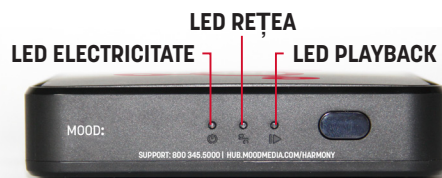

MOOD HARMONY™

Platformă Digitală Integrată Audio&Video

SPECIFICAȚII

Sistem De Operare	Android 8.1 (MAVPSG1-A) sau Linux (MAVPSG1-L)
Procesor	Rockchip RK3328, ARMv8-4
Memorie	2GB DDR3
Capacitate De Stocare	Până la 16GB eMMC 1 Micro SD Card slot până la 256 GB
Grafică	ARM Neon Advanced SIMD
Wireless	WiFi: 802.11 a/b/g/n/ac 2.4G / 5G
Rețea	1x Ethernet Interface: 10/100M Base-T
Leșiri Audio	Digital pe HDMI și Analog Mono/Stereo
Panel-Față	3x LEDs pentru Electricitate, Playback și Rețea 1x IR Receiver
Panel-Spate	Alimentare 12V-1A DC 1x 3.5mm A/V Jack 1x HDMI 2.0 1x Micro SD 1x RJ45 Ethernet Jack
Panel-Dreapta	2x USB 2.0 Porturi Host Controller
Alimentator	External 100-240VAC Input - 12V-1A DC Output
Carcasa	ABS, ventilated
Dimensiuni	110 [W] x 107 [D] x 26.5 [H] mm
Temperatură	Operare 0°C - 40°C Stocare -20°C - 45°C
Umiditate Relativă	0%-95% (non-condensare)
Greutate Netă	Player: 100 grame Alimentator: 82 grame
Certificări	FCC, CE, cTUVus, CB Scheme, CCC

Panel-Față