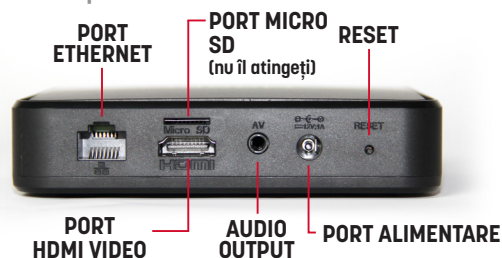

Panel-Spate