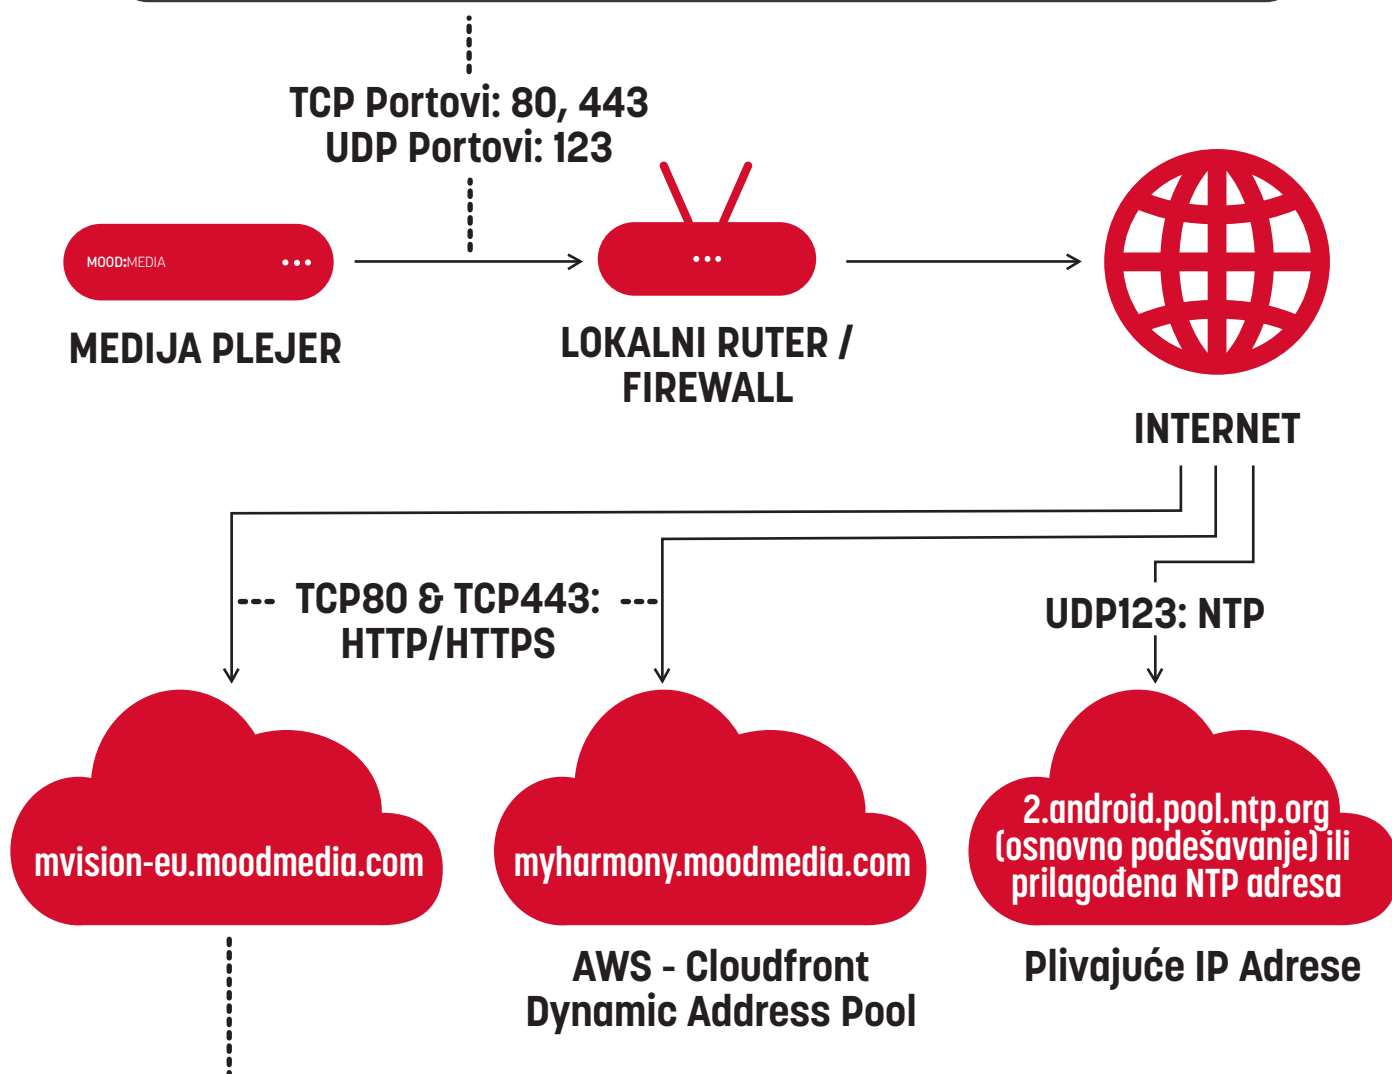

# MREŽNI ZAHTEVI ZA HARMONY™ MEDIA PLEJER

Zahtevi upućeni preko ovih portova uključuju: dostavu sadržaja, ažuriranje softvera, „Heartbeat“ plejera i vreme mreže. Sve zahteve inicira medija plejer.

Mood Media opcioni sadržaji kao što su vremenska prognoza uživo, RSS fidovi, Twitter fidovi.