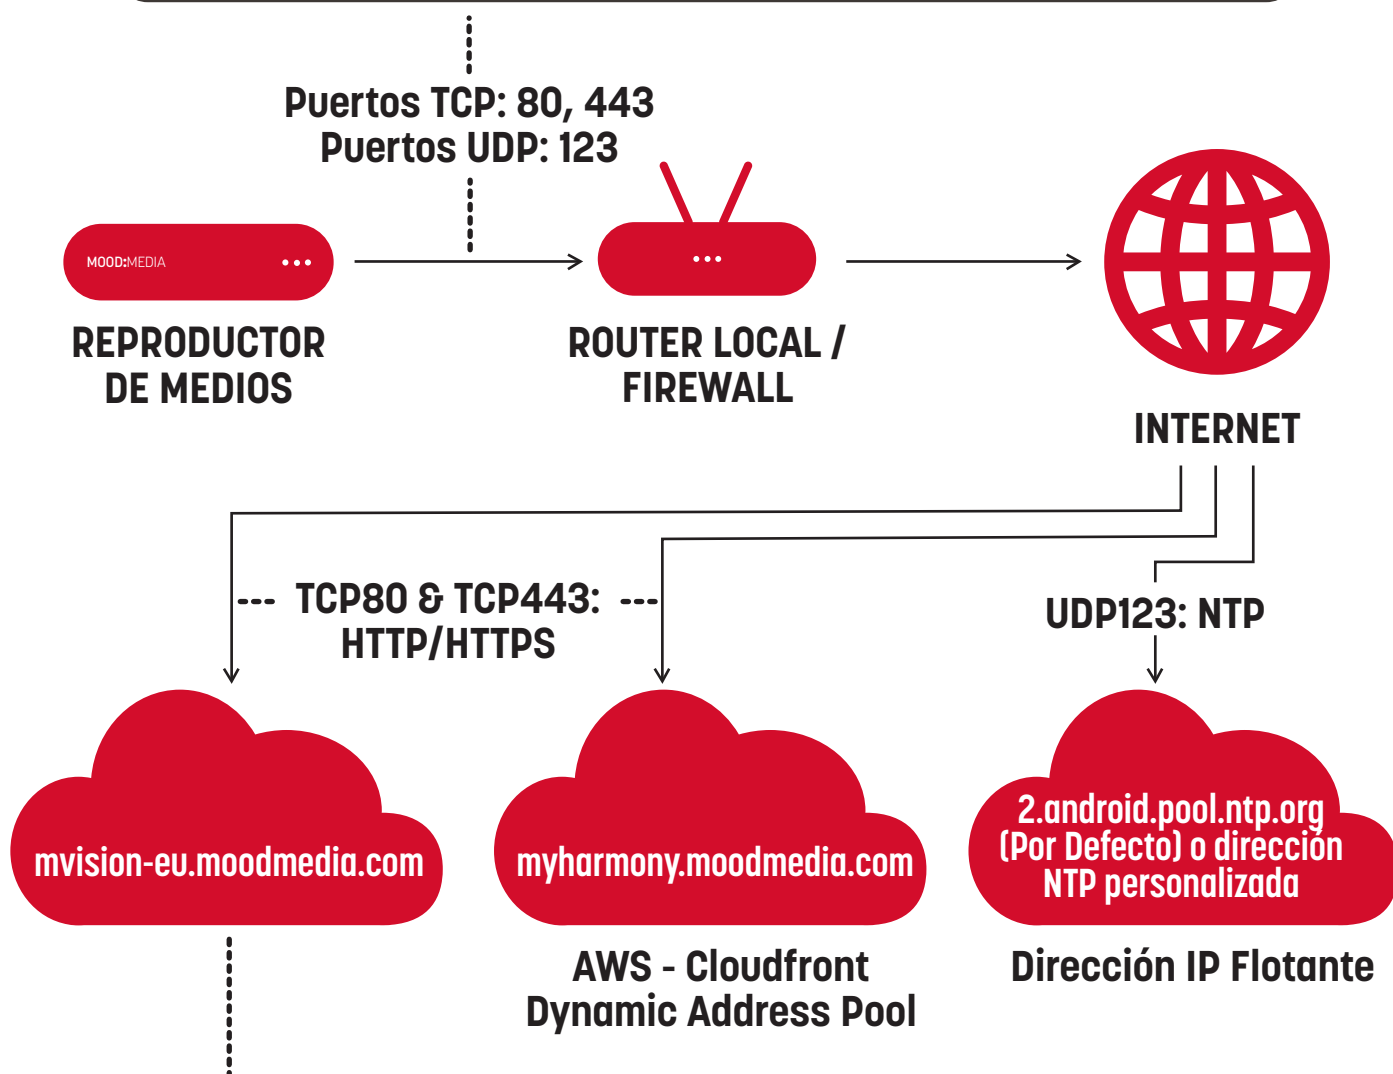

# HARMONY™ REPRODUCTOR DE MEDIOS REQUISITOS DE RED

Las solicitudes realizadas a través de estos puertos incluyen: entrega de contenidos, actualizaciones de software, latidos y tiempo de red.

Contenido opcional de Mood Media como información del tiempo, feeds RSS, feeds de witter.