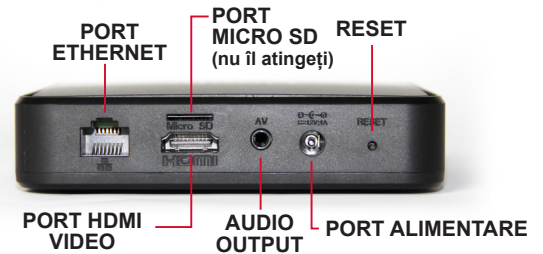

MOOD MEDIA PROFUSION iH

SPECIFICAȚII

Sistem de operare	Linux
Procesor	Rockchip RK3328, ARMv8-4
Memorie	2GB DDR3
Capacitate de stocare	Până la 16GB eMMC 1 Micro SD Card slot până la 128 GB
Grafică	ARM Neon Advanced SIMD
Wireless	WiFi: 802.11 a/b/g/n/ac 2.4G / 5G
Rețea	1x Ethernet Interface: 10/100M Base-T
Leșiri audio	Digital pe HDMI și Analog Mono/Stereo
Panel-față	3x LEDs pentru Electricitate, Playback și Rețea 1x IR Receiver
Panel-spate	Alimentare 12V-1A DC 1x 3.5mm A/V Jack 1x HDMI 2.0 1x Micro SD 1x RJ45 Ethernet Jack
Panel-dreapta	2x USB 2.0 porturi Host Controller
Alimentator	External 100-240VAC Input - 12V-1A DC Output
Carcasa	ABS, ventilated
Dimensiuni	110 [W] x 107 [D] x 26.5 [H] mm
Temperatură	Operare 0oC - 40oC Stocare -20oC - 45oC
Umiditate relativă	0%-95% (non-condensare)
Greutate netă	Player: 100 grame Alimentator: 82 grame
Certificări	FCC, CE, cTUVus, CB Scheme, CCC

Panel-față

Panel-spate

Panel-dreapta

Sus

Jos