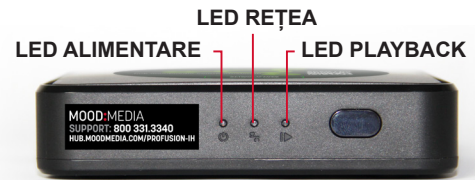

MOOD MEDIA PROFUSION iH

SPECIFICAȚII

Sistem de operare	Linux
Procesor	Rockchip RK3328, ARMv8-4
Memorie	2GB DDR3
Capacitate de stocare	Până la 16GB eMMC 1 Micro SD Card slot până la 128 GB
Grafică	ARM Neon Advanced SIMD
Wireless	WiFi: 802.11 a/b/g/n/ac 2.4G / 5G
Rețea	1x Ethernet Interface: 10/100M Base-T
Leșiri audio	Digital pe HDMI și Analog Mono/Stereo
Panel-față	3x LEDs pentru Electricitate, Playback și Rețea 1x IR Receiver
Panel-spate	Alimentare 12V-1A DC 1x 3.5mm A/V Jack 1x HDMI 2.0 1x Micro SD 1x RJ45 Ethernet Jack
Panel-dreapta	2x USB 2.0 porturi Host Controller
Alimentator	External 100-240VAC Input - 12V-1A DC Output
Carcasa	ABS, ventilated
Dimensiuni	110 [W] x 107 [D] x 26.5 [H] mm
Temperatură	Operare 0oC - 40oC Stocare -20oC - 45oC
Umiditate relativă	0%-95% (non-condensare)
Greutate netă	Player: 100 grame Alimentator: 82 grame
Certificări	FCC, CE, cTUVus, CB Scheme, CCC

Panel-față